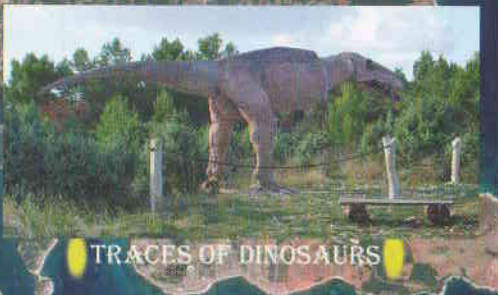

NATURE PARK KAMENJAK - MEDULIN

BOAT - LUNCH - SWIMMING

del Mar
RESORT

RELAX TIME

EVERY DAY - JEDEN TAG - OGNI GIORNO - HVER DAG - KAZDY DZHEN - MINDEN NAP - CHAQUE JOUR

ROVINJ - LIM FJORD - ISLAND KATARINA